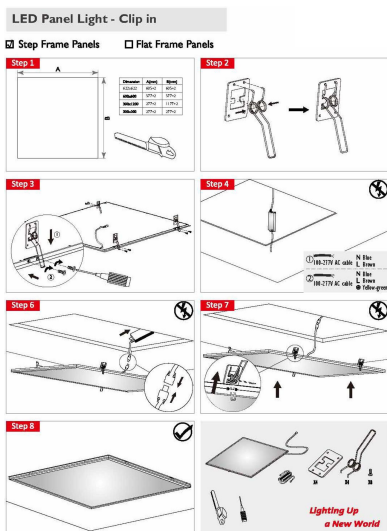

Synergy 21 Kit de montaje Clip para panel

SYNERGY 21

- Se puede usar para montaje en techo o pared

El kit incluye:

- 4x Clips con muelles para montaje en techo
- 4x tornillos
- 4x soportes de metal

Imágenes adicionales

Accesorios

Número de artículo	Denominación
88974	Synergy 21 Panel 45W 1198x298mm, blanco frío
85123	Synergy 21 Panel 50W 598x598mm, blanco dual
88801	Synergy 21 Panel 50W 620x620mm, blanco dual
92067	Synergy 21 Panel 26W 300x600mm, blanco cálido
88824	Synergy 21 Panel 45W 1198x298mm, blanco cálido