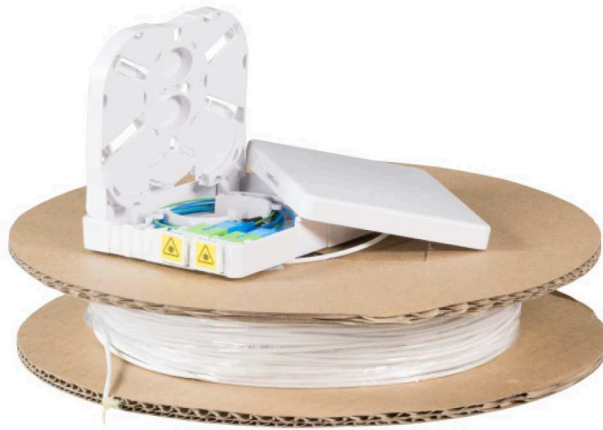

DATENBLATT

FTTX Compact Box vorkonfektioniert,
2xSC/APC Simplex, G.657.A2

Art.-Nr.

53680.

Beschreibung

Vorkonfektionierte Hausanschlussbox mit 4 fasrigem Verlegekabel

Biegeunempfindliche Faser für kleinere Biegeradien

Kabeleinführung: rückseitig

Pigtails bereits gespleißt und aufgesteckt

2 Ausgangsports

Verlegekabel aufgerollt auf Papprolle

Allgemeine Daten

Anwendungsbereich	Innen
Montageart	Wandmontage
Möglichkeit zur Mastmontage	Nein
Material	Kunststoff halogenfrei
Farbe	Weiß
Anzahl Pigtails	2
APC Ausführung	Ja
Kupplung	SC Simplex
Anzahl Kupplungen	2
Kupplungsfarbe	grün
Mit Faserüberlängenaufnahme	Ja
Schwenkbare Spleißkassette	Ja

DATENBLATT

FTTX Compact Box vorkonfektioniert,
2xSC/APC Simplex, G.657.A2

Art.-Nr.

53680.

Allgemeine Daten

Mit Steckschutzvorrichtung	Nein
Aufnahme für Splitter	Nein
Aufnahme für Gasblocker	Nein
Kabelmantelabfangung	Nein

Kabelmantel

Mantel-Material	LSZH
Mantel-Farbe	Weiß
Flammwidrig	Ja
Halogenfrei	Ja
Raucharm	Ja

Abmessungen

Abmessungen	100x80x22 mm
-------------	--------------

Umgebungsbedingungen

Temperaturbereich	-20 – 60 °C
-------------------	-------------