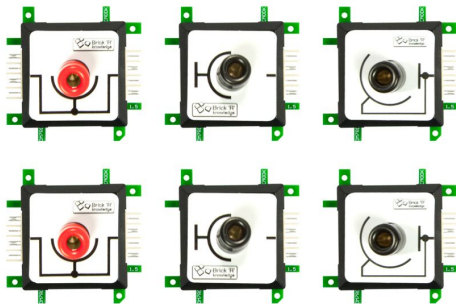

ALLNET Brick'R'knowledge "Measurement Set Two" (International)

EAN CODE

Das Messadapter Set besteht aus folgenden Bricks:
2x Messadapter 4mm Closed End GND schwarz
2x Messadapter 4mm Inline Rot
2x Messadapter 4mm Open End GND schwarz

Das Set ermöglicht es mit Standardmessgeräten in Brick'R'knowledge-Schaltungen Spannung, Stromstärke und andere Messgrößen einfach zu ermitteln.

Weitere Bilder

Let's start measuring!

The Measurement Set Two enables you to measure the voltage, current and other measured variables with standard measuring instruments.

Content: 2x Measuring adapter 4mm closed end GND black
2x Measuring adapter 4mm inline red
2x Measuring adapter 4mm open end GND black

Jetzt wird gemessen!

Das Measurement Set Two ermöglicht es, mit Standardmessgeräten in Brick'R'knowledge Schaltungen Spannung, Stromstärke und andere Messgrößen einfach zu ermitteln.