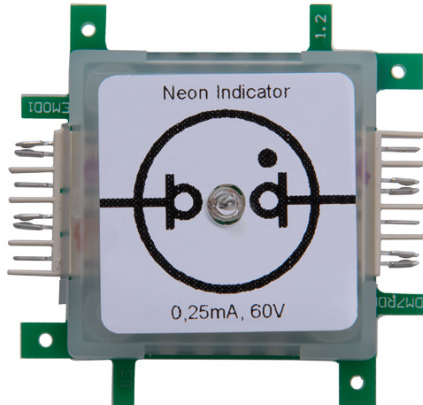

ALLNET Brick'R'knowledge Neon Glimmlampe

EAN CODE

Die Glimmlampe nutzt die Gasentladung um zu leuchten. Sie benötigt zur Gasentladung eine hohe Spannung (z.B. 70V). Bei Wechselspannung leuchten beide Elektroden.

Zubehör

Art.-Nr.	Name
118627	ALLNET Brick'R'knowledge Netzteiladapter 9V 1A Sicherung und Masse