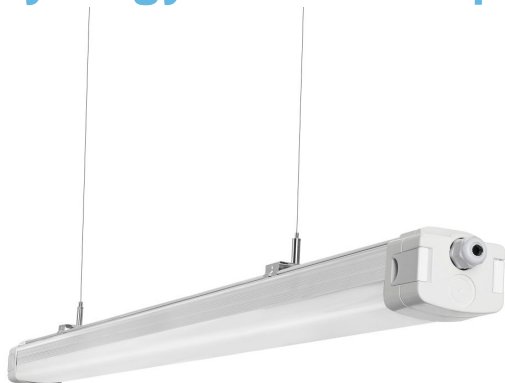

Synergy 21 LED Tri-proof Light 150cm tri-color pir

kwh/1000h: 60,00

Lumen: 8400

Watt: 60,0

Nennlebensdauer: 40000 Std.

Schaltzyklen: 50000

Opt. Umgebungstemp.: 25 °C

LED Tri-proof Light

Lichtfarbe einstellbar: 4000/5000/6000K

Wattage einstellbar: 40/50/55/60W

Länge:150cm

Lumen: 145Lm/W, 5800/7250/7975/8700lm

Lichtfarbe: 4000/5000/6000K

Abstrahlwinkel: 120°

Abdeckung: milchig

Watt: 60W can adjust to 40/50/55/60W

Merkmale

Merkmal	Wert
EPREL_ANTI_GLARE_SHIELD:	false
EPREL_BEAM_ANGLE:	120
EPREL_CAP_TYPE:	Connection by Soldering
EPREL_CHROMATICITY_COORD_X:	0.381
EPREL_CHROMATICITY_COORD_Y:	0.378
EPREL_CLAIM_EQUIVALENT_POWER:	false
EPREL_COLOUR_RENDERING_INDEX:	82
EPREL_COLOUR_TUNEABLE_LIGHT_SOURCE:	false
EPREL_CONNECTED_LIGHT_SOURCE:	false
EPREL_DIMENSION_DEPTH:	1398
EPREL_DIMENSION_HEIGHT:	1
EPREL_DIMENSION_WIDTH:	66
EPREL_DIMMABLE:	NO
EPREL_DIRECTIONAL:	NDLS
EPREL_DISPLACEMENT_FACTOR:	0,9
EPREL_ENERGY_CLASS:	D
EPREL_ENERGY_CONS_ON_MODE:	60
EPREL_ENVELOPE:	NO
EPREL_FLICKER_METRIC:	<1
EPREL_HIGH_LUNINANCE_LIGHT_SOURCE:	false
EPREL_LIGHTING_TECHNOLOGY:	LED
EPREL_LUMEN_MAINTENANCE_FACTOR:	0.96
EPREL_LUMINOUS_FLUX:	8400
EPREL_MAINS:	NMLS
EPREL_MAX_BEAM_ANGLE:	130
EPREL_MAX_COLOUR_RENDERING_INDEX:	85
EPREL_MIN_BEAM_ANGLE:	110
EPREL_MIN_COLOUR_RENDERING_INDEX:	80
EPREL_PEAK_LUMINOUS_INTENSITY:	2553
EPREL_POWER_ON_MODE:	57.0
EPREL_POWER_STANDBY:	0.00