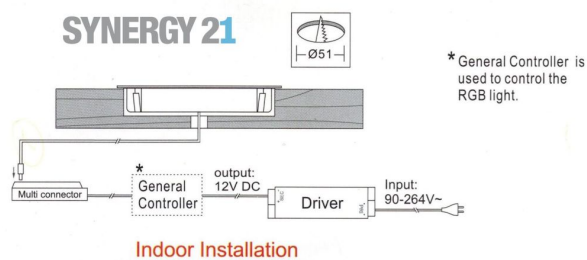

Zubehör

Art.-Nr.	Name
109421	Synergy 21 LED Bodeneinbaustrahler ARGOS zub Verbindungskabel IP54 1m RGB
109422	Synergy 21 LED Bodeneinbaustrahler ARGOS zub Verteiler IP54 RGB
109416	Synergy 21 LED Bodeneinbaustrahler ARGOS zub RGB-Controller IP20