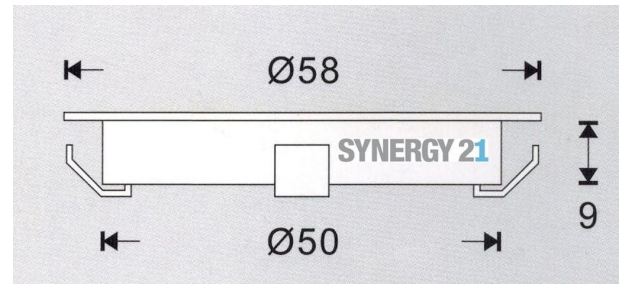

Zubehör

Art.-Nr.	Name
109421	Synergy 21 LED Bodeneinbaustrahler ARGOS zub Verbindungskabel IP54 1m RGB
109422	Synergy 21 LED Bodeneinbaustrahler ARGOS zub Verteiler IP54 RGB
109416	Synergy 21 LED Bodeneinbaustrahler ARGOS zub RGB-Controller IP20