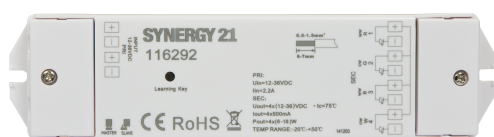

Synergy 21 LED Controller EOS 05 4-Kanal Controller + CC500

4 Kanal Funk Controller Konstantstrom
single color, dual color, RGB/RGB-W
(Kompatibel mit den Schaltern und Fernbedienungen der EOS 05 Serie)

Intuitive RGB Farbwahl durch Farbrad frei wählbar.
Einzelfarben dimmbar (8 Stufig)
10 Farbprogramme (vorgegeben)
16 Programmgeschwindigkeiten wählbar (4 sek. -256 sek.)
Mit Statusspeicher bei Stromausfall
Empfang bis zu 15 Meter Entfernung

Eingang: 12-36 VDC
Ausgang: 4*500mA
Max Output: 4*(6-12W)
Sendeleistung: >5dBm
Funkfrequenz: 868,3 MHz (EU Zulassung -lizenzfrei)

Betriebtemperatur: -10°C - +60°C
Schutzklasse: IP20

Merkmale

Merkmal	Wert
Ampere:	2
Betriebstemperatur:	-10 bis +60
Dimmbar:	ja
Lichtfarbe:	RGB-W
Gewicht:	0.1 Kg