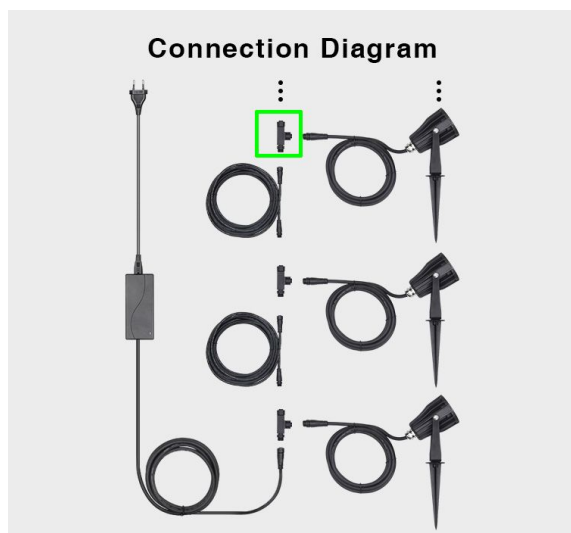

Synergy 21 Conector para foco de jardín

kwh/1000h:	6,60
Lúmenes:	550
Vatio:	6,0
Vida útil nominal:	35000 Std.
Ciclos de conmutación:	50000
Temperatura ambiente óptima:	25 °C

Enchufe de extensión para el foco de jardín FUTC08

1x Conector, ver foto

Atributos

Atributo	Valor
Abstrahlwinkel:	25
Dimmbar:	Ja
Lichtfarbe:	RGB-WW
Lichtfarbe in Kelvin:	2700~6500
Lumen:	550
Schutzklasse:	IP65
Volt:	24
Peso:	0.05 Kg

Imágenes adicionales

Accesorios