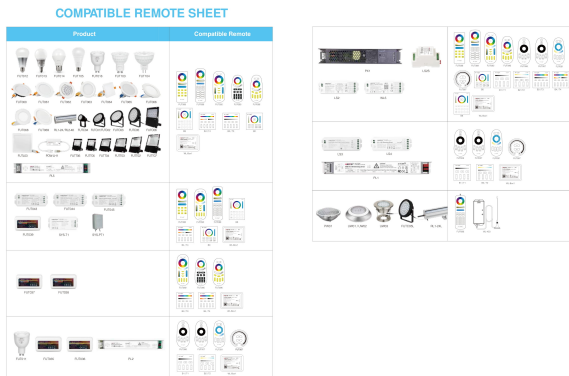

Synergy 21 Conector para foco de jardín

kwh/1000h:	6,60
Lúmenes:	550
Vatio:	6,0
Vida útil nominal:	35000 Std.
Ciclos de conmutación:	50000
Temperatura ambiente óptima:	25 °C

Enchufe de extensión para el foco de jardín FUTC08

1x Conector, ver foto

Atributos

Atributo	Valor
Abstrahlwinkel:	25
Dimmbar:	Ja
Lichtfarbe:	RGB-WW
Lichtfarbe in Kelvin:	2700~6500
Lumen:	550
Schutzklasse:	IP65
Volt:	24
Peso:	0.05 Kg

Imágenes adicionales

Accesorios