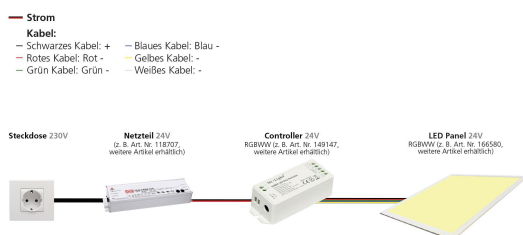

Abstrahlwinkel:	120
Ampere:	1,125
Betriebstemperatur:	-10° BIS +45°
CC oder CV:	cv
CRI:	>80
Dimmbar:	Nein
Grösse:	300*300
LED - Gehäusefarbe:	weiß
LED - Gehäusematerial:	Alu
Lichtfarbe:	RGB-CCT
Lichtfarbe in Kelvin:	2700-6500
Lumen:	1550
Schutzklasse:	IP40
Volt:	24
Gewicht:	1.9 Kg
Garantie:	60.00 Monate

Weitere Bilder

Zusätzliche Information