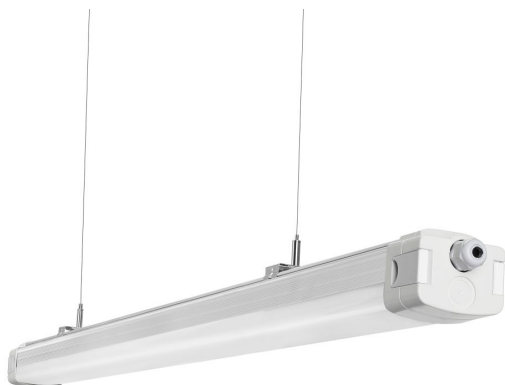

## Synergy 21 LED Tri-proof Light 150cm tri-color milky + dimm + link

kwh/1000h:	60,00
Lumen:	8700
Watt:	60,0
Nennlebensdauer:	40000 Std.
Schaltzyklen:	50000
Opt. Umgebungstemp.:	25 °C

### LED Tri-proof Light

Lichtfarbe einstellbar: 4000/5000/6000K

dimmbar: ja, 0-10V

Länge:150cm

Lumen: 145Lm/W, 8700lm

Lichtfarbe: 4000/5000/6000K

Abstrahlwinkel: 120°

Abdeckung: milchig

Watt: 60W

Verkabelung: 3-adrig, weiterer Anschluß auf der Gegenseite für weitere Tri-proof lights

Schutzklasse: IP65 und IK10

5 Jahre Garantie, TÜV und IK10 zertifiziert

Energieeffizienzklasse: A++

kWh/1000h: 60