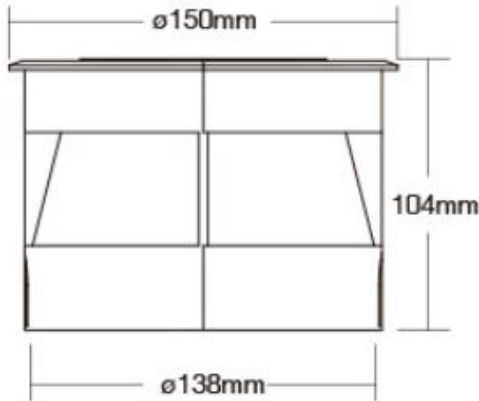

Brightness adjustable & Color temperature adjustable

Brightness adjustable, Adjust the color temperature from 2700-6500K, make the light you want