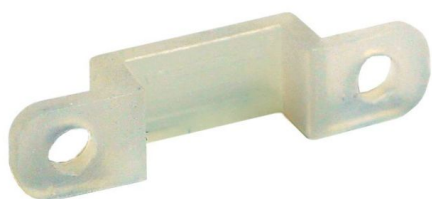

Synergy 21 LED Flex Strip zub. Silikonbefestigungsschelle

SYNERGY 21

LED Strip Befestigungsschelle aus Silikon
15 Stück Packung