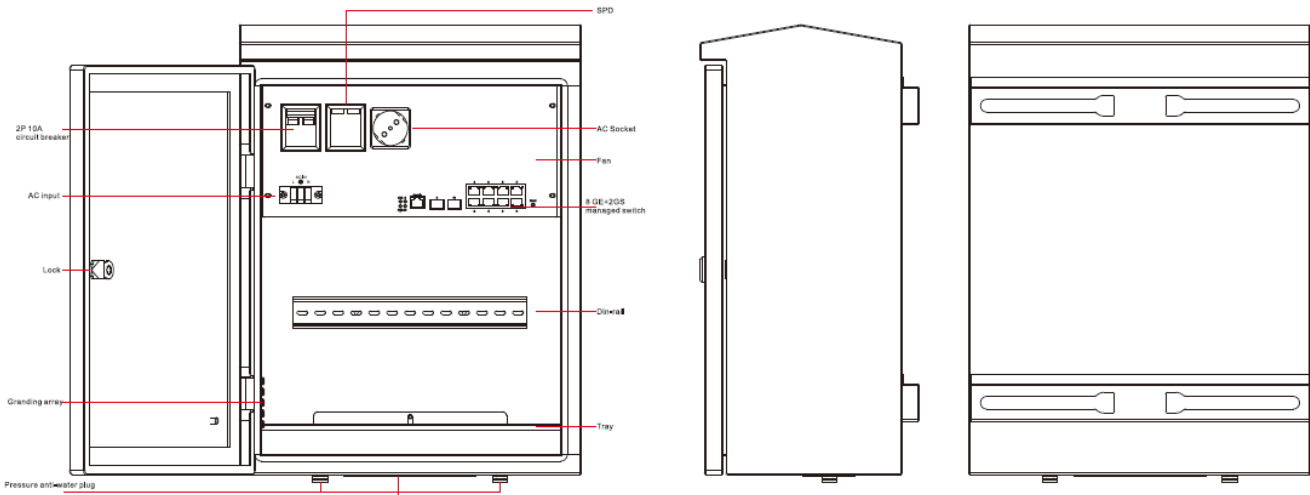

Technical Details:

Parameter	Specifications
Power input	AC100~240V, 50/60Hz, 10A
AC output	AC output 1 channel
Switch	8 Port RJ45 Gigabit Smart managed Industrial Switch 2x SFP Slot Gigabit
Circuit breaker	2P 10A
Connector	Made in Germany Icotek KEL-ER 24/10 Cable entry strip IP66 equipped
Powersupply	48VDC 240W Meanwell Powersupply
Lock	Key lock with protective cap with 2x key
Operating Temperature	-40°C ~ 75°C
Storage Temperature	-40°C ~ 85°C
Humidity (no condensation)	0~95%
Dimension(HxWxD)	500x380x220mm
Material	Metal
Colour	White
Net-weight	20kg

Merkmale