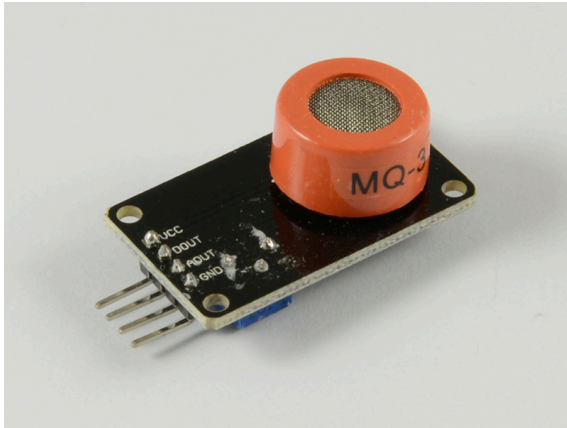

4duino Detector de metanol / alcohol MQ-3

>>> [Al artículo de la tienda](#)

EAN CODE

- El sensor MQ-3, uno de los más interesantes de los que se encuentran disponibles en el mercado es el componente principal para el desarrollo de dispositivos como los detectores de aliento alcohólico.