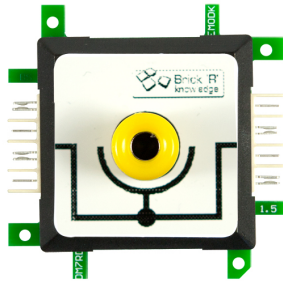

## Brick'R'knowledge Adap. de medida 4mm Inline Amarillo

### EAN CODE

Rojo ((Amarillo) (Azul)) 4mm enchufe para el conector del banana. La conexión para a través del Brick. El enchufe de 4mm "Inline" está conectado con el. Los dos contactos interiores de los conectores Herma están interconectados. Corriente máxima 12A.