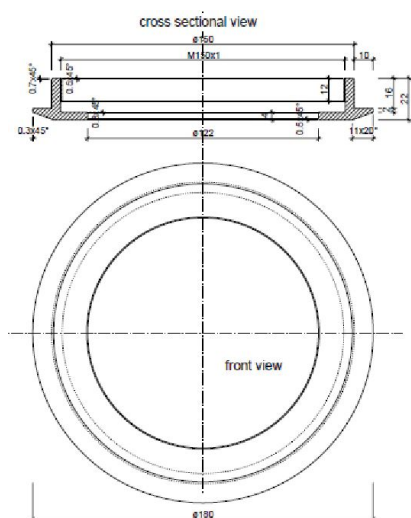

externem Konstantstrom-Netzteil: 115517

Atributos

Atributo	Valor
Lichtfarbe:	infrarot
Peso:	2.8 Kg

Imágenes adicionales

Accesorios

Número de artículo	Denominación
89283	Synergy 21 LED Prometheus IP68 IR zub Linsenupdate SECURITY LINE
115517	Synergy 21 LED Prometheus IP68 Netzteil V2
148726	Synergy 21 Netzteil - Wasserdichte Verbinder 1:1
148727	Synergy 21 Netzteil - Wasserdichte Verbinder 1:2
148730	Synergy 21 Netzteil - Wasserdichte Verbinder Box 3 Ports