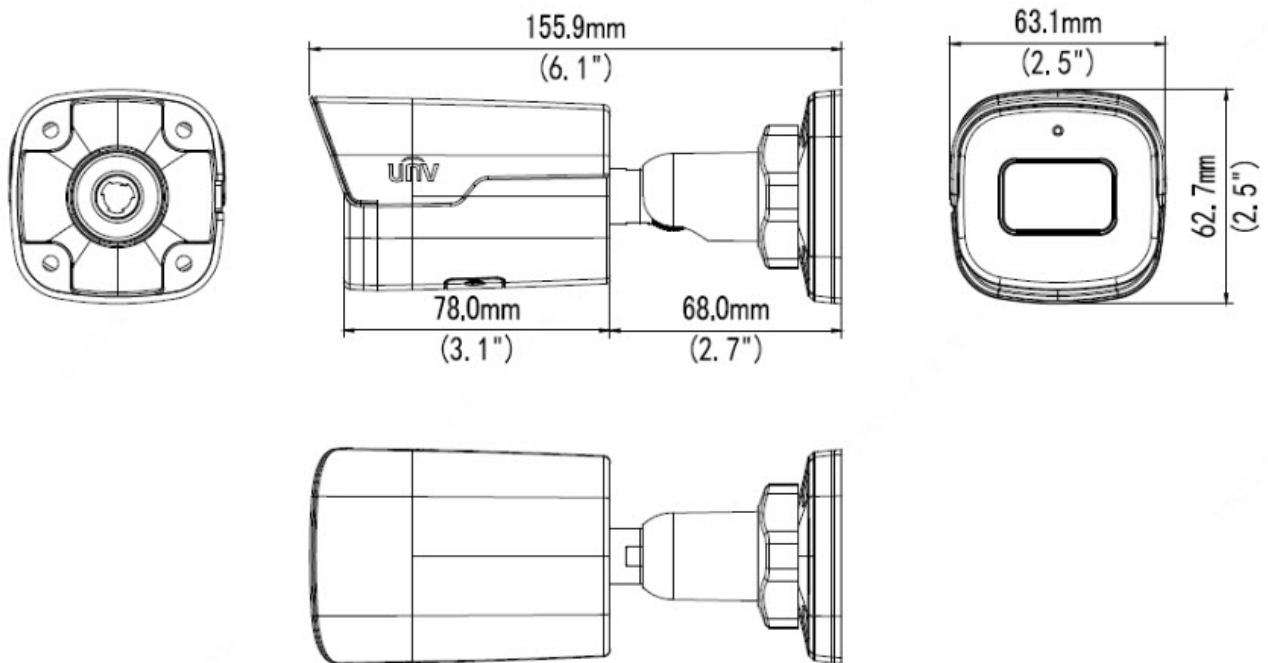

### Highlights:

- Hohe Bildqualität mit 5MP, 1/2.7 "CMOS Sensor
- 5MP (2880\*1620)@ 30/25fps; 4MP (2560\*1440)@ 30/25fps; 3MP (2304\*1296) @30/25fps; 2MP (1920\*1080) @30/25fps
- Ultra 265, H.265, H.264, MJPEG
- LightHunter-Technologie sorgt für ultrahohe Bildqualität bei geringer Beleuchtung
- 120dB true WDR Technologie ermöglicht ein klares Bild bei starken Lichtverhältnissen
- Unterstützt 9:16 Korridormodus
- Eingebautes Mikrofon
- Smart IR, bis zu 40m (131ft) IR-Abstand
- Unterstützt 256 G Micro SD Karte
- IP67-Schutz
- Unterstützt PoE-Stromversorgung

## Dimensions

Links zu direkten Streams siehe

=  
<https://service.allnet.de/index.php?/Knowledgebase/Article/View/347/0/ipcamera--link-fr-den-direkten-stream---all-cam24xx>

Power	DC 12V±25%, PoE (IEEE 802.3af) Power consumption: Max 5.0W
Dimensions (L x W x H)	155.9 x 63.1 x 62.7mm (6.1" x 2.5" x 2.5")
Net Weight	0.425kg (0.93lb)
Material	Metal
Working Environment	-30°C ~ 60°C (-22°F ~ 140°F), Humidity: ?95% RH (non-condensing)
Storage Environment	-30°C ~ 60°C (-22°F ~ 140°F), Humidity: ?95% RH (non-condensing)
Surge Protection	2KV
Ingress Protection	IP67
Reset Button	Supported