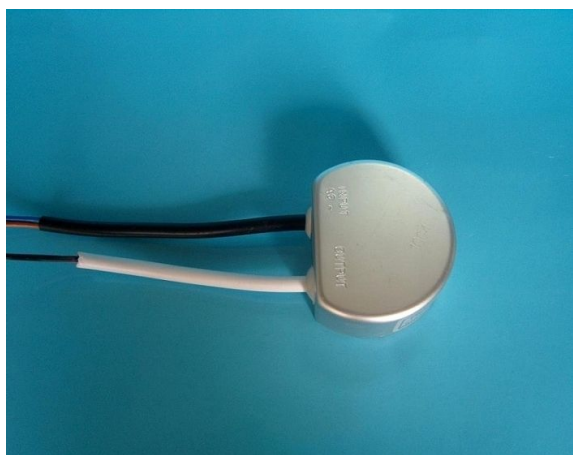

## Synergy 21 Alimentación 12V/10W IP67

- Alimentación para enchufes empotrados - IP67
- Salida: DC 12V, 0,83A, max. 10W
- Entrada: AC 90-250Vac
- Peso: 135g
- Tamaño: 58\*24mm

## Accesorios

Número de artículo	Denominación
81069	Synergy 21 LED zub Hohlbuchse mit Schraubklemmen
81068	Synergy 21 LED zub Hohlstecker mit Schraubklemmen
81741	Synergy 21 LED Flex Strip zub. Silikonbefestigungsschelle 10er Pack
119258	Mannesmann 14-tlg. Elektro-Werkzeug VDE
119265	Mannesmann 20-tlg. Elektronik.Werkzeugset
147265	Netzkabel 230V Schutzkontakt CEE7(Stecker)->Open End mit Adernendhülsen, 1,8m,Black