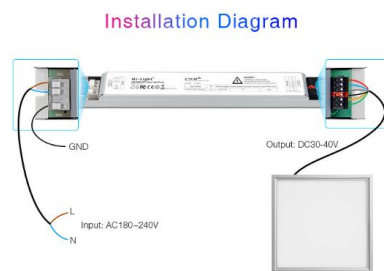

Synergy 21 Controlador 40W RGB+CCT ^Milight/Miboxer*

- Modelo No.: PL5
- Voltaje de entrada: AC180~240V 50/60Hz
- Voltaje de salida: DC30-40V
- Corriente de salida (corriente constante): 1A
- Potencia de salida (Máxima): 40W
- PF: >0.9
- 5 Canales
- Distancia de control remoto: 30m
- ta: 50°C
- tc: 85°C

Atributos

Atributo	Valor
Ampere:	1
Lichtfarbe:	RGB-WW
Peso:	0.271 Kg

Imágenes adicionales

COMPATIBLE REMOTE SHEET

Product	Compatible Remote

Accesorios

Número de artículo	Denominación
153408	Synergy 21 LED DMX Controller - Transmitter *Milight/Miboxer*
153409	Synergy 21 LED Retrofit E27 9W RGB-WW Lampe DMX *Milight/Miboxer*
76730	Synergy 21 Alimentación 12V/36W/3A