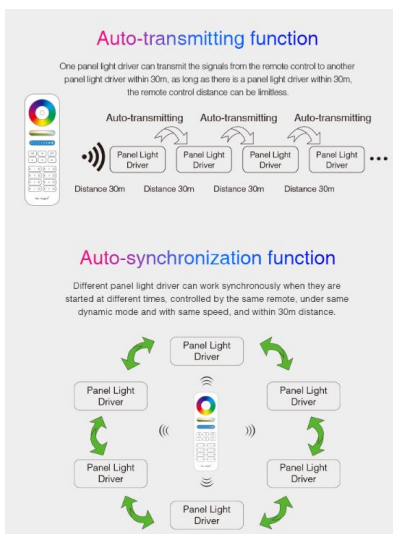

Synergy 21 Controlador 40W RGB+CCT ^Milight/Miboxer*

- Modelo No.: PL5
- Voltaje de entrada: AC180~240V 50/60Hz
- Voltaje de salida: DC30-40V
- Corriente de salida (corriente constante): 1A
- Potencia de salida (Máxima): 40W
- PF: >0.9
- 5 Canales
- Distancia de control remoto: 30m
- ta: 50°C
- tc: 85°C

Atributos

Atributo	Valor
Ampere:	1
Lichtfarbe:	RGB-WW
Peso:	0.271 Kg

Imágenes adicionales

COMPATIBLE REMOTE SHEET

Product	Compatible Remote

Accesorios

Número de artículo	Denominación
153408	Synergy 21 LED DMX Controller - Transmitter *Milight/Miboxer*
153409	Synergy 21 LED Retrofit E27 9W RGB-WW Lampe DMX *Milight/Miboxer*
76730	Synergy 21 Alimentación 12V/36W/3A