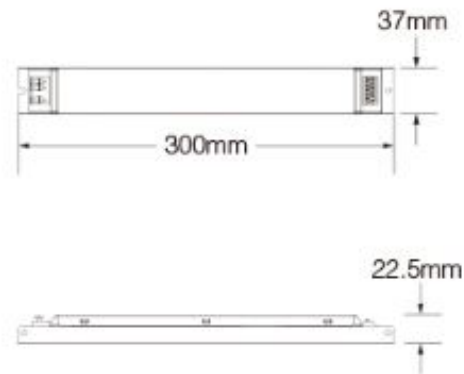

Synergy 21 Controlador 40W RGB+CCT ^Milight/Miboxer*

- Modelo No.: PL5
- Voltaje de entrada: AC180~240V 50/60Hz
- Voltaje de salida: DC30-40V
- Corriente de salida (corriente constante): 1A
- Potencia de salida (Máxima): 40W
- PF: >0.9
- 5 Canales
- Distancia de control remoto: 30m
- ta: 50°C
- tc: 85°C

Atributos

Atributo	Valor
Ampere:	1
Lichtfarbe:	RGB-WW
Peso:	0.271 Kg

Imágenes adicionales

COMPATIBLE REMOTE SHEET

Product	Compatible Remote

Accesorios

Número de artículo	Denominación
153408	Synergy 21 LED DMX Controller - Transmitter *Milight/Miboxer*
153409	Synergy 21 LED Retrofit E27 9W RGB-WW Lampe DMX *Milight/Miboxer*
76730	Synergy 21 Alimentación 12V/36W/3A