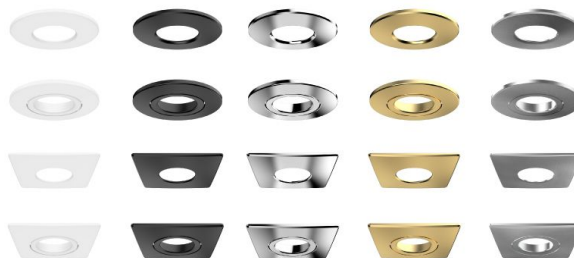

FINISH OPTIONAL

White   Black   Polished Chrome   Brass   Brushed Nickel