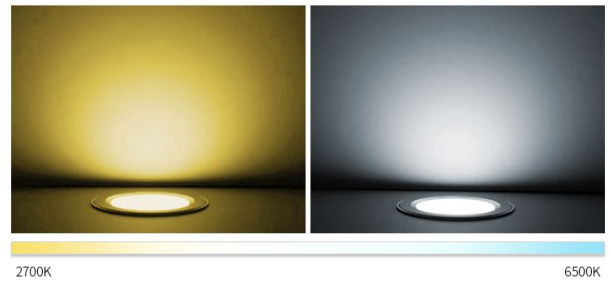

Adjust warm white to cool white randomly

Adjust the color temperature from 2700-6500K, make the light you want