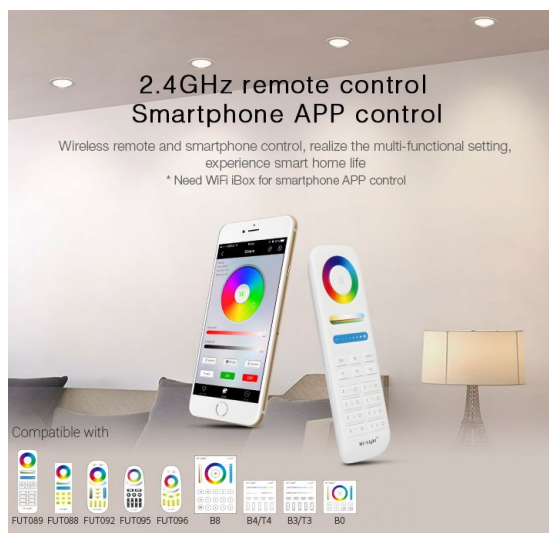

Atributo	Valor
Abstrahlwinkel:	120
CRI:	>80
Dimmbar:	Ja
Grad:	120°
Grösse:	180*58
LED - Gehäusefarbe:	weiß
LED - Gehäusematerial:	Aluminium
Lichtfarbe:	RGB-WW
Lichtfarbe in Kelvin:	2700~6500
Lumen:	1500
Volt:	230
Peso:	0.55 Kg
Garantía:	24.00 Meses

Imágenes adicionales