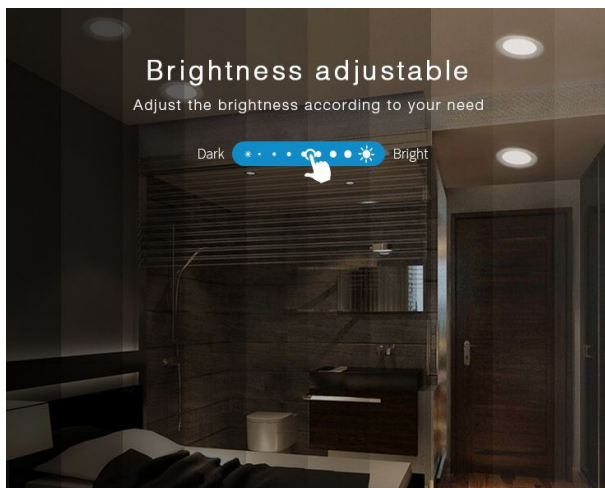

Adjust warm white to cool white randomly

Adjust the color temperature from 2700-6500K, make the light you want