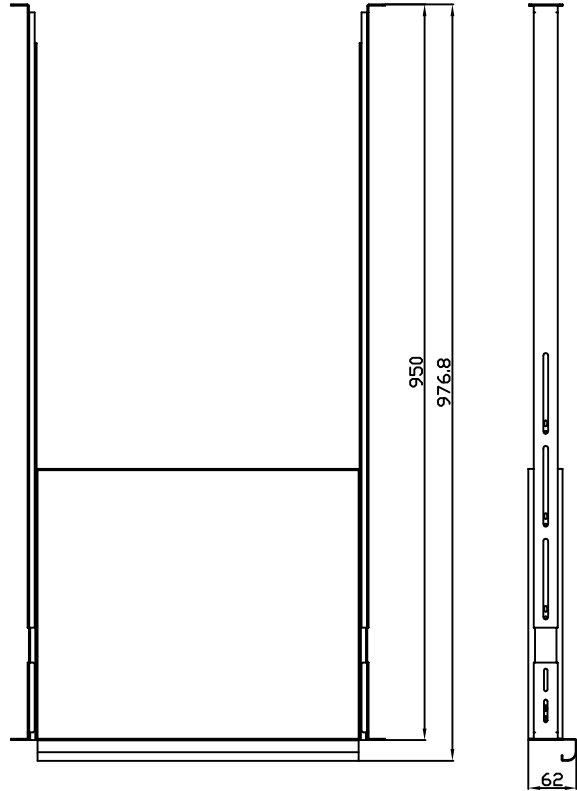

### Zubehör

Tastatur-Fachboden ausziehbar  
 Lichtgrau ähnlich RAL7035  
 2/3 Vollauszug  
 Einbautiefe veränderbar  
 Fachboden aushängbar  
 Front-/ Rückbefestigung in der 19" Ebene

Artikel	Stellfläche (B/T)	Einbautiefe	Herstellernummer
114251	420/350 mm	500-710 mm	ALL-S0002165
114252	420/350 mm	600-820 mm	ALL-S0002166
114253	420/350 mm	700-920 mm	ALL-S0002167
114254	420/350 mm	800-1020 mm	ALL-S0002168