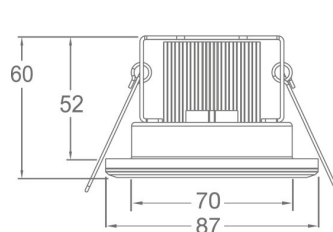

BEZELS

Accesorios

Número de artículo	Denominación
135731	Synergy 21 LED Controller 3653 LED RGB-WW (RGB-CCT) Master Set
102189	PortaLuce® Lightcontroller N°3458 Verteiler