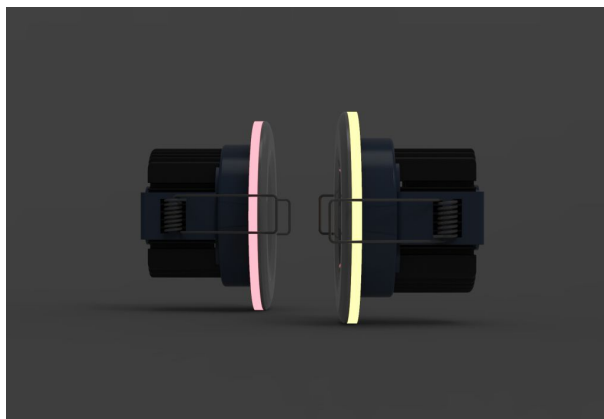

Synergy 21 Morpheus V3 RGB-WW

kwh/1000h:	7,00
Lúmenes:	600
Vatio:	7,0
Vida útil nominal:	35000 Std.
Ciclos de conmutación:	50000
Temperatura ambiente óptima:	25 °C

Downlight para techo con RGB-WW

- Morpheus V3 - 230V
- Incluye una fuente de alimentación Bluetooth para el control con APP.
- CCT: 2800-6500K y RGB controlable con APP
- Potencia: 7W
- Voltaje de entrada: 200-240V AC
- Flujo luminoso: ww=400lm, cw=411lm, ww+cw=820lm - regulable con APP
- Ángulo de enfoque: 60°
- CRI: >80
- Dimensiones: 90*90*60mm
- Dimensiones de montaje: 70 x 70mm
- Kabellänge 15cm zwischen Lampe und Controllernetzteil.
- Incluye un anillo decorativo en blanco, negro y plata.
- Clase de eficiencia energética: A+
- kWh/1000h: 7,7

Imágenes adicionales

BEZELS

Accesorios

Número de artículo	Denominación
135731	Synergy 21 LED Controller 3653 LED RGB-WW (RGB-CCT) Master Set
102189	PortaLuce® Lightcontroller N°3458 Verteiler