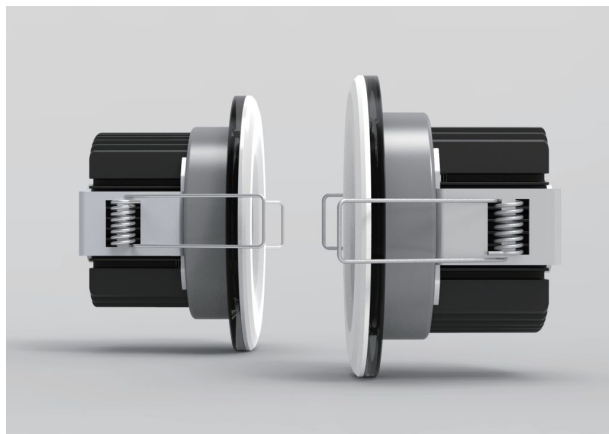

Synergy 21 Morpheus V3 RGB-WW

kwh/1000h:	7,00
Lúmenes:	600
Vatio:	7,0
Vida útil nominal:	35000 Std.
Ciclos de conmutación:	50000
Temperatura ambiente óptima:	25 °C

Downlight para techo con RGB-WW

- Morpheus V3 - 230V
- Incluye una fuente de alimentación Bluetooth para el control con APP.
- CCT: 2800-6500K y RGB controlable con APP
- Potencia: 7W
- Voltaje de entrada: 200-240V AC
- Flujo luminoso: ww=400lm, cw=411lm, ww+cw=820lm - regulable con APP
- Ángulo de enfoque: 60°
- CRI: >80
- Dimensiones: 90*90*60mm
- Dimensiones de montaje: 70 x 70mm
- Kabellänge 15cm zwischen Lampe und Controllernetzteil.
- Incluye un anillo decorativo en blanco, negro y plata.
- Clase de eficiencia energética: A+
- kWh/1000h: 7,7

Imágenes adicionales

BEZELS

Accesorios

Número de artículo	Denominación
135731	Synergy 21 LED Controller 3653 LED RGB-WW (RGB-CCT) Master Set
102189	PortaLuce® Lightcontroller N°3458 Verteiler