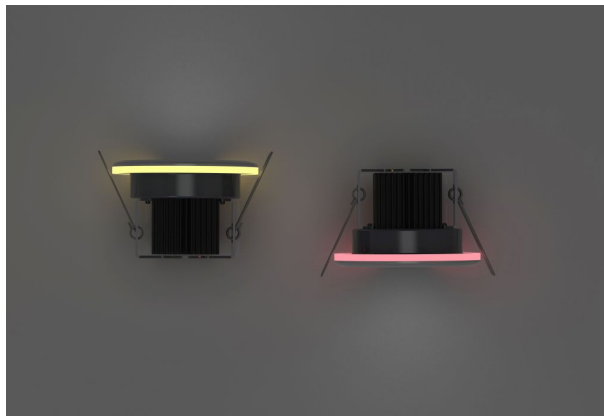

Synergy 21 Morpheus V3 RGB-WW

kwh/1000h:	7,00
Lúmenes:	600
Vatio:	7,0
Vida útil nominal:	35000 Std.
Ciclos de conmutación:	50000
Temperatura ambiente óptima:	25 °C

Downlight para techo con RGB-WW

- Morpheus V3 - 230V
- Incluye una fuente de alimentación Bluetooth para el control con APP.
- CCT: 2800-6500K y RGB controlable con APP
- Potencia: 7W
- Voltaje de entrada: 200-240V AC
- Flujo luminoso: ww=400lm, cw=411lm, ww+cw=820lm - regulable con APP
- Ángulo de enfoque: 60°
- CRI: >80
- Dimensiones: 90*90*60mm
- Dimensiones de montaje: 70 x 70mm
- Kabellänge 15cm zwischen Lampe und Controllernetzteil.
- Incluye un anillo decorativo en blanco, negro y plata.
- Clase de eficiencia energética: A+
- kWh/1000h: 7,7

Imágenes adicionales

BEZELS

Accesorios

Número de artículo	Denominación
135731	Synergy 21 LED Controller 3653 LED RGB-WW (RGB-CCT) Master Set
102189	PortaLuce® Lightcontroller N°3458 Verteiler