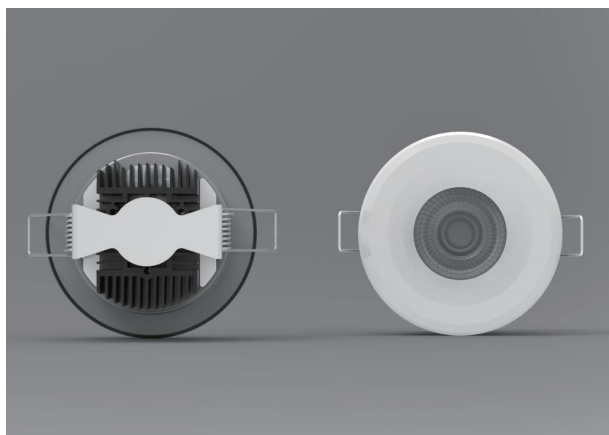

Synergy 21 Morpheus V3 RGB-WW

kwh/1000h:	7,00
Lúmenes:	600
Vatio:	7,0
Vida útil nominal:	35000 Std.
Ciclos de conmutación:	50000
Temperatura ambiente óptima:	25 °C

Downlight para techo con RGB-WW

- Morpheus V3 - 230V
- Incluye una fuente de alimentación Bluetooth para el control con APP.
- CCT: 2800-6500K y RGB controlable con APP
- Potencia: 7W
- Voltaje de entrada: 200-240V AC
- Flujo luminoso: ww=400lm, cw=411lm, ww+cw=820lm - regulable con APP
- Ángulo de enfoque: 60°
- CRI: >80
- Dimensiones: 90*90*60mm
- Dimensiones de montaje: 70 x 70mm
- Kabellänge 15cm zwischen Lampe und Controllernetzteil.
- Incluye un anillo decorativo en blanco, negro y plata.
- Clase de eficiencia energética: A+
- kWh/1000h: 7,7

Imágenes adicionales

BEZELS

Accesorios

Número de artículo	Denominación
135731	Synergy 21 LED Controller 3653 LED RGB-WW (RGB-CCT) Master Set
102189	PortaLuce® Lightcontroller N°3458 Verteiler