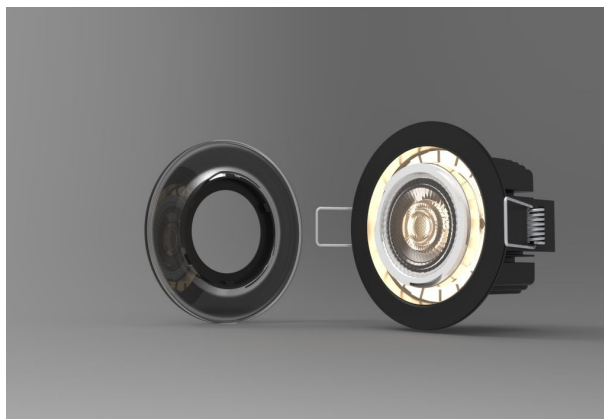

Synergy 21 Morpheus V3 RGB-WW

kwh/1000h:	7,00
Lúmenes:	600
Vatio:	7,0
Vida útil nominal:	35000 Std.
Ciclos de conmutación:	50000
Temperatura ambiente óptima:	25 °C

Downlight para techo con RGB-WW

- Morpheus V3 - 230V
- Incluye una fuente de alimentación Bluetooth para el control con APP.
- CCT: 2800-6500K y RGB controlable con APP
- Potencia: 7W
- Voltaje de entrada: 200-240V AC
- Flujo luminoso: ww=400lm, cw=411lm, ww+cw=820lm - regulable con APP
- Ángulo de enfoque: 60°
- CRI: >80
- Dimensiones: 90*90*60mm
- Dimensiones de montaje: 70 x 70mm
- Kabellänge 15cm zwischen Lampe und Controllernetzteil.
- Incluye un anillo decorativo en blanco, negro y plata.
- Clase de eficiencia energética: A+
- kWh/1000h: 7,7

Imágenes adicionales

BEZELS

Accesorios

Número de artículo	Denominación
135731	Synergy 21 LED Controller 3653 LED RGB-WW (RGB-CCT) Master Set
102189	PortaLuce® Lightcontroller N°3458 Verteiler