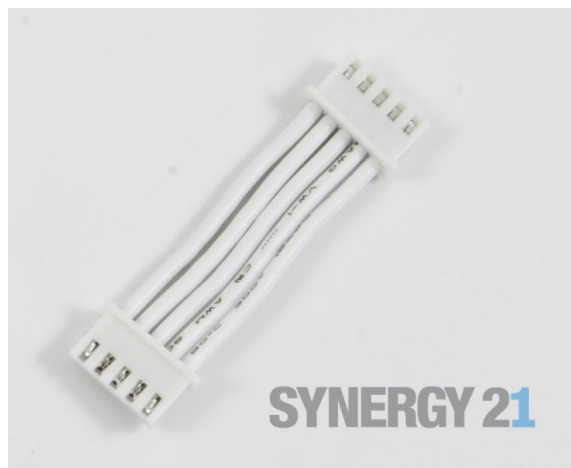

Synergy 21 Prometheus Light Bar LED conector

Cable de unión de 5cm para Light Bar Prometheus